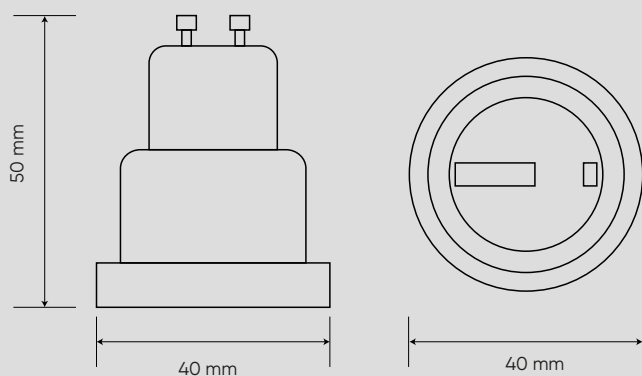

ADAPTADOR GU10 A E27 DOMICILIARIO

ESQUEMA

DATOS TÉCNICOS

Código	Descripción	Color	Materialidad	Tipo de clavija	Adaptabilidad	Corriente y tensión
HX-AGU10E27-B	Adaptador rosca GU10 a E27	○	Plástico	GU10	E27	4A/250 V

DESCRIPCIÓN

El adaptador de rosca GU a E27, es la solución al cambio de uso de tipo de rosca, con el podrá transformar la conexión GU10 a una convencional E27.

ESPECIFICACIONES

- Color:
- Compatibilidad: GU10 a E27.
- Tipo de clavija: GU10
- Material: plástico