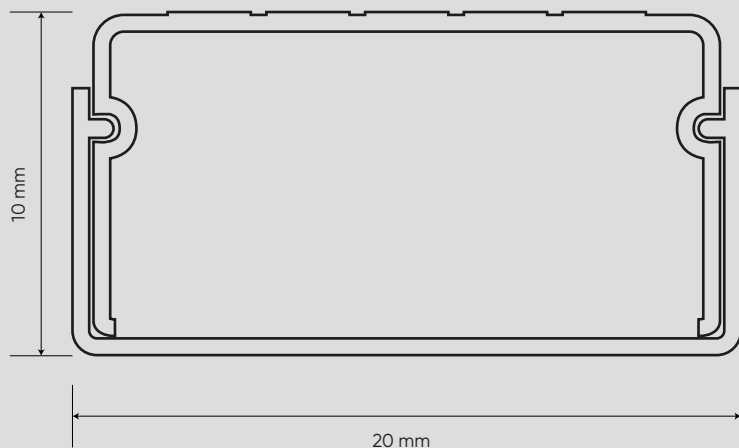

CANALETA PVC CAFÉ 20 X 10

ESQUEMA

DESCRIPCIÓN

La Canaleta 20×10 Café es una solución práctica y estéticamente agradable para la gestión de cables en entornos residenciales y comerciales. Diseñada para mantener los cables organizados y protegidos, esta canaleta es ideal para instalaciones que requieren una apariencia limpia y ordenada.

ESPECIFICACIONES

- Color Café
- Ancho 20mm
- Alto 10mm
- Largo 2 metros
- Material PVC, retardante de llamas y auto extinguido, liviano, flexible y seguro
- Uso domiciliario
- Oculta los conductores eléctricos, eliminando el riesgo de accidentes con los mismos
- Especialmente diseñada para las instalaciones de electricidad
- Garantía de 3 meses
- Fabricado en China