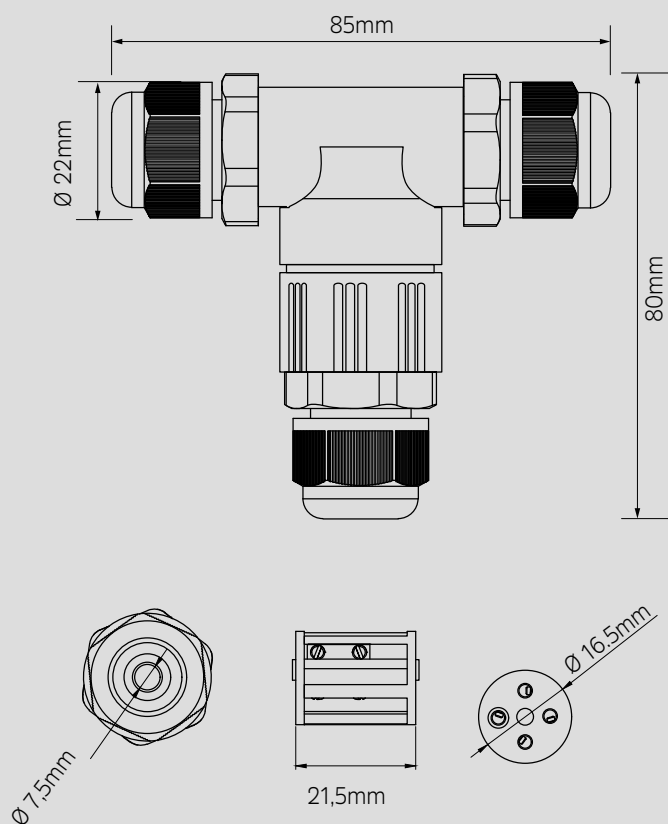

CONECTOR RAPIDO IP68 TEE CDF-200/3T - 0,5-4mm² / 250V-16A

ESQUEMA

DESCRIPCIÓN

Conector rápido para empalme de cables eléctricos en instalaciones exteriores o húmedas. Permite realizar conexiones seguras y herméticas, garantizando protección total contra ambientes hostiles.

APLICACIÓN

- Iluminación de exterior y de jardín.
- Maquinaria a la intemperie o expuesta.
- Conexiones eléctricas estancas o soterradas.
- Sensores agrícolas y redes de telemetría.

FICHA TÉCNICA

Modelo	CDF-200/3T
Código	GT-CT3P-IP68
Grado de protección	IP68 Impermeable
Corriente nominal	16A
Tensión nominal	250V
Nº de conexión	2P + T
Sección (mm ²)	0.5~4mm ²
Rango de temperatura	-40°C a 105°C