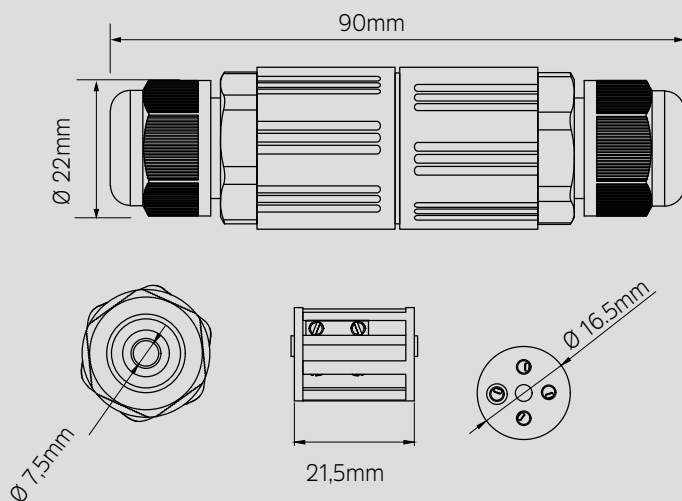

CONECTOR RAPIDO IP68 CDF-200/3 - 0,5-4mm² / 250V-16A

ESQUEMA

COMPONENTES

DESCRIPCIÓN

Conector rápido para empalme de cables eléctricos en instalaciones exteriores o húmedas. Permite realizar conexiones seguras y herméticas, garantizando protección total contra ambientes hostiles.

APLICACIÓN

- Iluminación de exterior y de jardín.
- Maquinaria a la intemperie o expuesta.
- Conexiones eléctricas estancas o soterradas.
- Sensores agrícolas y redes de telemetría.

FICHA TÉCNICA

Modelo	CDF-200/3
Código	GT-CC3P-IP68
Grado de protección	IP68 Impermeable
Corriente nominal	16A
Tensión nominal	250V
Nº de conexión	2P + T
Sección (mm ²)	0.5~4mm ²
Rango de temperatura	-40°C a 105°C